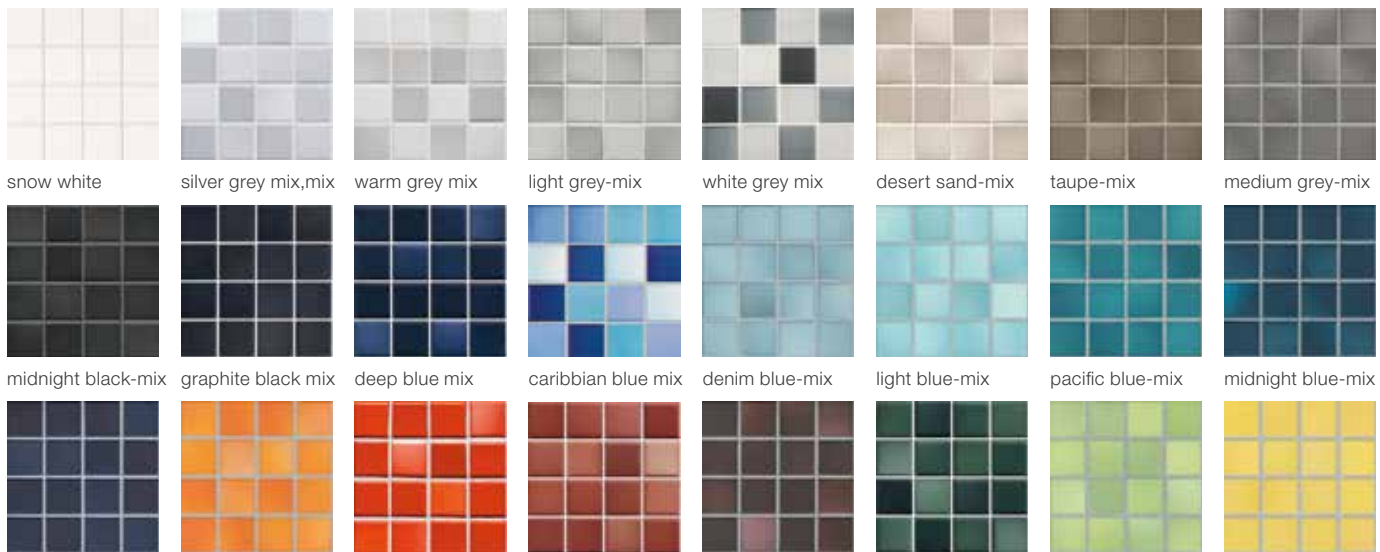

Fresh

Details Seite 240

R10/B R11/C